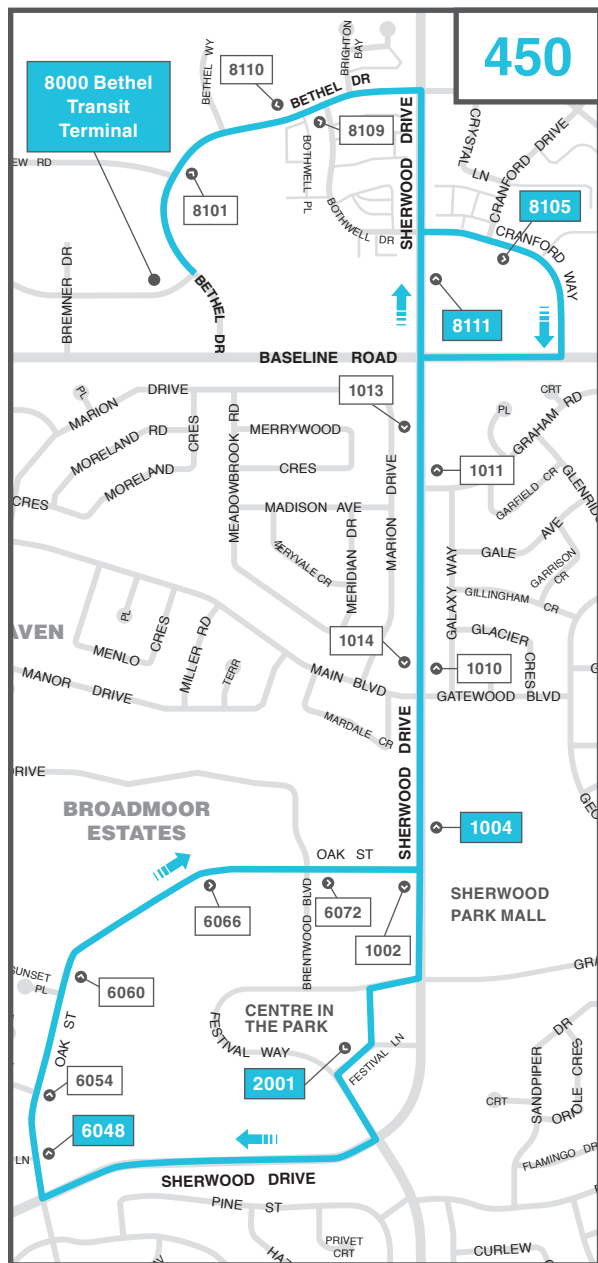

Bethel Transit Terminal | Centre in the Park | Sherwood Park Mall | Oak Street

	Bethel Transit Terminal	Cranford Way	Community Centre Festival Ln & Festival Av	Oak St & Sherwood Dr	Sherwood Park Mall Sherwood Dr & Oak St	Sherwood Dr & Cranford Wy	Bethel Transit Terminal
	8000	8105	2001	6048	1004	8111	8000
a.m.	---	---	5:54	5:58	6:03	6:06	6:10
	6:15	6:18	6:24	6:28	6:33	6:36	6:40
	6:45	6:48	6:54	6:58	7:03	7:06	7:10
	7:15	7:18	7:24	7:28	7:33	7:36	7:40
	7:45	7:48	7:54	7:58	8:03	8:06	8:10
	8:15	8:18	8:24	8:28	8:33	8:36	8:40
	8:45	8:48	8:54	8:58	9:03	9:06	9:10
	9:15	9:18	9:24	9:28	9:33	9:36	9:40
	9:45	9:48	9:54	9:58	10:03	10:06	10:10
	10:15	10:18	10:24	10:28	10:33	10:36	10:40
	10:45	10:48	10:54	10:58	11:03	11:06	11:10
11:15	11:18	11:24	11:28	11:33	11:36	11:40	
11:45	11:48	11:54	11:58	12:03	12:06	12:10	
p.m.	12:15	12:18	12:24	12:28	12:33	12:36	12:40
	12:45	12:48	12:54	12:58	1:03	1:06	1:10
	1:15	1:18	1:24	1:28	1:33	1:36	1:40
	1:45	1:48	1:54	1:58	2:03	2:06	2:10
	2:15	2:18	2:24	2:28	2:33	2:36	2:40
	2:45	2:48	2:54	2:58	3:03	3:06	3:10
	3:15	3:18	3:24	3:28	3:33	3:36	3:40
	3:45	3:48	3:54	3:58	4:03	4:06	4:10
	4:15	4:18	4:24	4:28	4:33	4:36	4:40
	4:45	4:48	4:54	4:58	5:03	5:06	5:10
	5:15	5:18	5:24	5:28	5:33	5:36	5:40
	5:45	5:48	5:54	5:58	6:03	6:06	6:10
	6:15	6:18	6:24	6:28	6:33	6:36	6:40
	6:45	6:48	6:54	6:58	7:03	7:06	7:10