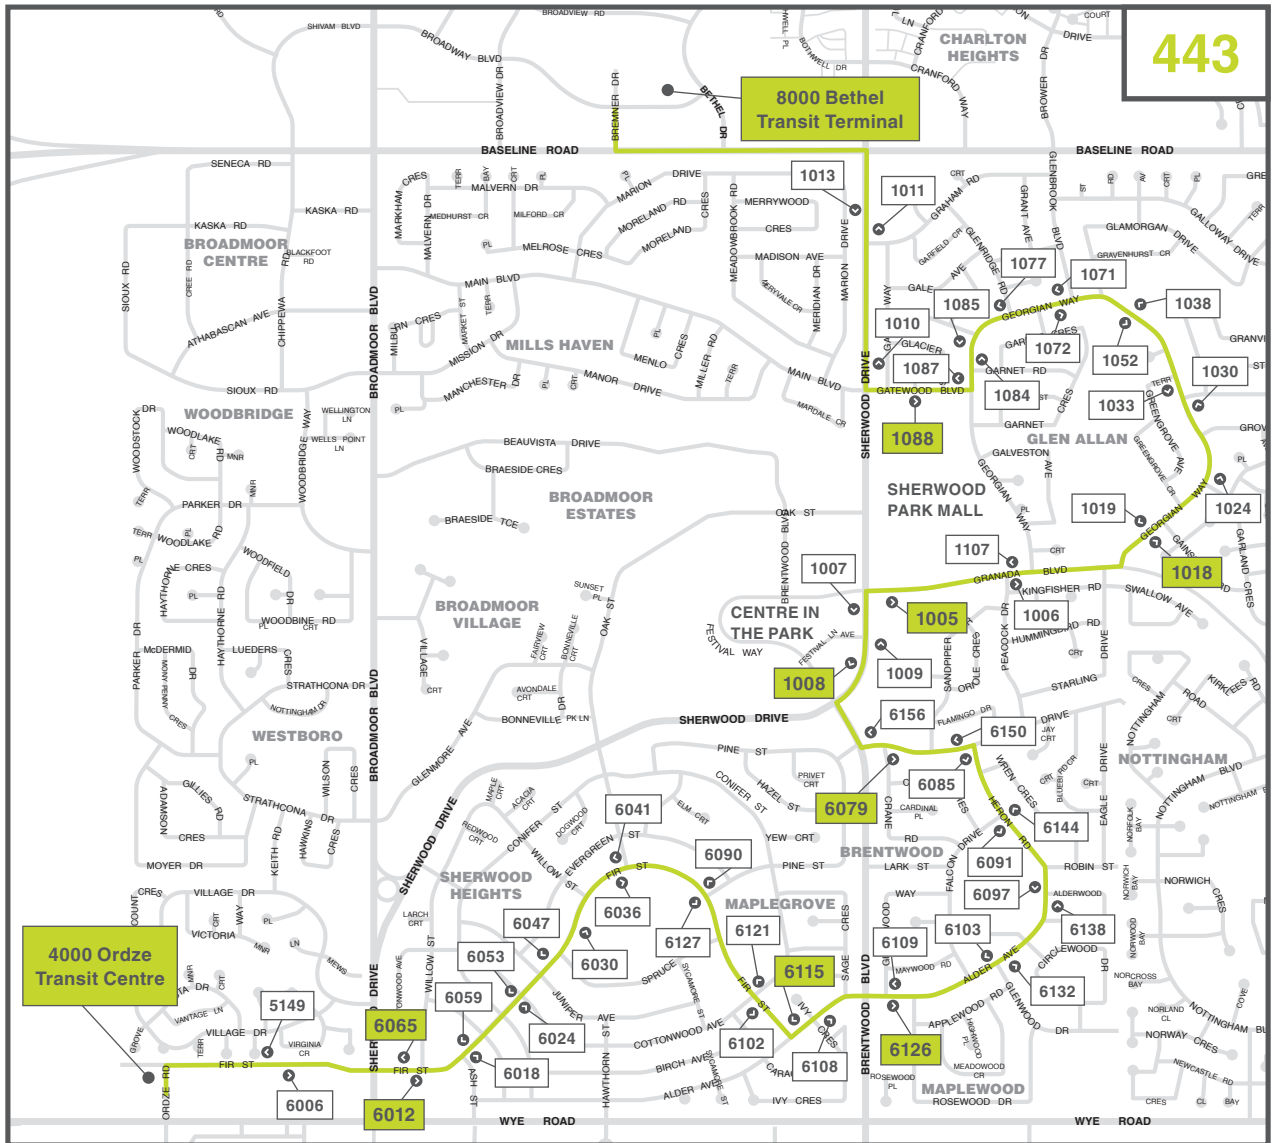

Bethel Transit Terminal | Glen Allan | Centre in the Park | Brentwood | Maplewood |
Maplegrove | Sherwood Heights | Ordze Transit Centre

Please see next page for schedule times.

	Bethel Transit Terminal	Gatewood Blvd & Galaxy Wy	Centre in the Park Sherwood Dr & Festival Wy	Raven Dr & Crane Rd	Alder Av & Ivy Cr	Fir St & Willow St	Ordze Transit Centre (Arrive)	Ordze Transit Centre (Depart)	Fir St & Willow St	Alder Av & Brentwood Blvd	Sherwood Park Mall Granada Blvd & Sherwood Dr	Georgian Wy & GARC	Bethel Transit Terminal
	8000	1088	1008	6079	6115	6065	4000	4000	6012	6126	1005	1018	8000
a.m.	----	----	----	----	----	----	----	----	5:47	5:52	5:57	6:01	6:10
	----	5:49	5:57	5:59	6:03	6:06	6:10	6:15	6:17	6:22	6:27	6:31	6:40
	6:15	6:19	6:27	6:29	6:33	6:36	6:40	6:45	6:47	6:52	6:57	7:01	7:10
	6:45	6:49	6:57	6:59	7:03	7:06	7:10	7:15	7:17	7:22	7:27	7:31	7:40
	7:15	7:19	7:27	7:29	7:33	7:36	7:40	7:45	7:47	7:52	7:57	8:01	8:10
	7:45	7:49	7:57	7:59	8:03	8:06	8:10	8:15	8:17	8:22	8:27	8:31	8:40
	8:15	8:19	8:27	8:29	8:33	8:36	8:40	8:45	8:47	8:52	8:57	9:01	9:10
	8:45	8:49	8:57	8:59	9:03	9:06	9:10	9:15	9:17	9:22	9:27	9:31	9:40
	9:15	9:19	9:27	9:29	9:33	9:36	9:40	9:45	9:47	9:52	9:57	10:01	10:10
	9:45	9:49	9:57	9:59	10:03	10:06	10:10	10:15	10:17	10:22	10:27	10:31	10:40
	10:15	10:19	10:27	10:29	10:33	10:36	10:40	10:45	10:47	10:52	10:57	11:01	11:10
	10:45	10:49	10:57	10:59	11:03	11:06	11:10	11:15	11:17	11:22	11:27	11:31	11:40
	11:15	11:19	11:27	11:29	11:33	11:36	11:40	11:45	11:47	11:52	11:57	12:01	12:10
	11:45	11:49	11:57	11:59	12:03	12:06	12:10	12:15	12:17	12:22	12:27	12:31	12:40
p.m.	12:15	12:19	12:27	12:29	12:33	12:36	12:40	12:45	12:47	12:52	12:57	1:01	1:10
	12:45	12:49	12:57	12:59	1:03	1:06	1:10	1:15	1:17	1:22	1:27	1:31	1:40
	1:15	1:19	1:27	1:29	1:33	1:36	1:40	1:45	1:47	1:52	1:57	2:01	2:10
	1:45	1:49	1:57	1:59	2:03	2:06	2:10	2:15	2:17	2:22	2:27	2:31	2:40
	2:15	2:19	2:27	2:29	2:33	2:36	2:40	2:45	2:47	2:52	2:57	3:01	3:10
	2:45	2:49	2:57	2:59	3:03	3:06	3:10	3:15	3:17	3:22	3:27	3:31	3:40
	3:15	3:19	3:27	3:29	3:33	3:36	3:40	3:45	3:47	3:52	3:57	4:01	4:10
	*3:30	*3:34	*3:42	*3:44	*3:48	*3:51	*3:55	----	----	----	----	----	----
	3:45	3:49	3:57	3:59	4:03	4:06	4:10	4:15	4:17	4:22	4:27	4:31	4:40
	4:15	4:19	4:27	4:29	4:33	4:36	4:40	4:45	4:47	4:52	4:57	5:01	5:10
	4:45	4:49	4:57	4:59	5:03	5:06	5:10	5:15	5:17	5:22	5:27	5:31	5:40
	5:15	5:19	5:27	5:29	5:33	5:36	5:40	5:45	5:47	5:52	5:57	6:01	6:10
	5:45	5:49	5:57	5:59	6:03	6:06	6:10	6:15	6:17	6:22	6:27	6:31	6:40
	6:15	6:19	6:27	6:29	6:33	6:36	6:40	6:45	6:47	6:52	6:57	7:01	7:10
6:45	6:49	6:57	6:59	7:03	7:06	----	----	----	----	----	----	----	