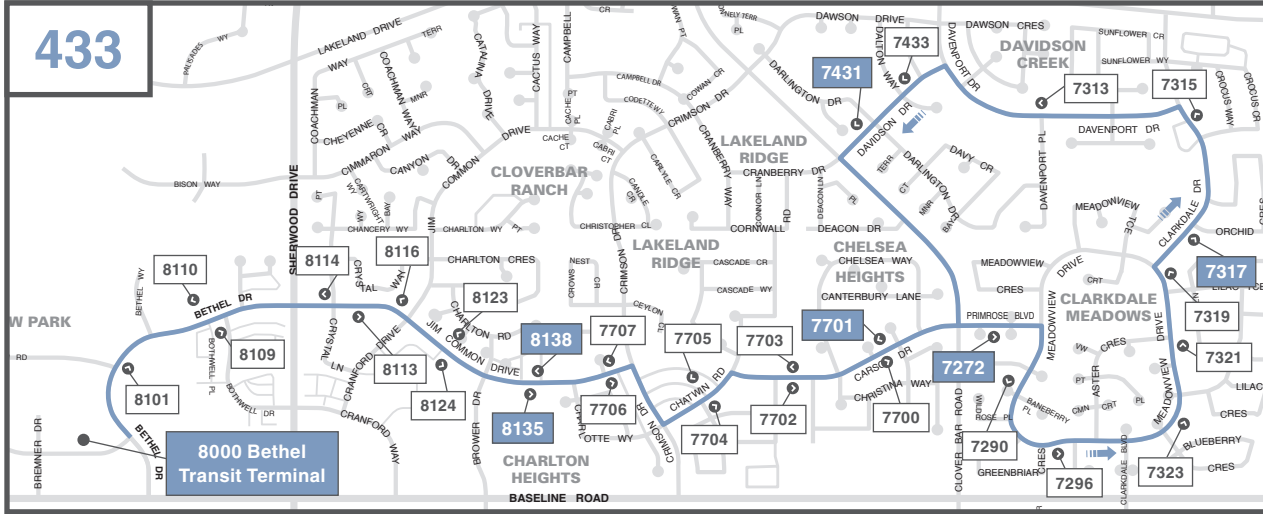

Bethel Transit Terminal | Charlton Heights | Chelsea Heights | Lakeland Ridge |
Clarkdale Meadows | Davidson Creek

	Bethel Transit Terminal	Jim Common Dr & Charlton Ct	Primrose Blvd & Clover Bar Rd	Clarkdale Dr & Orchid Cr	Davidson Dr & Darlington Dr	Carson Dr & Carson Ct	Jim Common Dr & Charlton Ct	Bethel Transit Terminal
	8000	8135	7272	7317	7431	7701	8138	8000
a.m.	---	---	5:52	5:55	6:00	6:03	6:06	6:10
	6:15	6:18	6:22	6:25	6:30	6:33	6:36	6:40
	6:45	6:48	6:52	6:55	7:00	7:03	7:06	7:10
	7:15	7:18	7:22	7:25	7:30	7:33	7:36	7:40
	7:45	7:48	7:52	7:55	8:00	8:03	8:06	8:10
	8:15	8:18	8:22	8:25	8:30	8:33	8:36	8:40
	8:45	8:48	8:52	8:55	9:00	9:03	9:06	9:10
	9:15	9:18	9:22	9:25	9:30	9:33	9:36	9:40
	9:45	9:48	9:52	9:55	10:00	10:03	10:06	10:10
	10:15	10:18	10:22	10:25	10:30	10:33	10:36	10:40
	10:45	10:48	10:52	10:55	11:00	11:03	11:06	11:10
11:15	11:18	11:22	11:25	11:30	11:33	11:36	11:40	

	Bethel Transit Terminal	Jim Common Dr & Charlton Ct	Primrose Blvd & Clover Bar Rd	Clarkdale Dr & Orchid Cr	Davidson Dr & Darlington Dr	Carson Dr & Carson Ct	Jim Common Dr & Charlton Ct	Bethel Transit Terminal
	8000	8135	7272	7317	7431	7701	8138	8000
p.m.	11:45	11:48	11:52	11:55	12:00	12:03	12:06	12:10
	12:15	12:18	12:22	12:25	12:30	12:33	12:36	12:40
	12:45	12:48	12:52	12:55	1:00	1:03	1:06	1:10
	1:15	1:18	1:22	1:25	1:30	1:33	1:36	1:40
	1:45	1:48	1:52	1:55	2:00	2:03	2:06	2:10
	2:15	2:18	2:22	2:25	2:30	2:33	2:36	2:40
	2:45	2:48	2:52	2:55	3:00	3:03	3:06	3:10
	3:15	3:18	3:22	3:25	3:30	3:33	3:36	3:40
	3:45	3:48	3:52	3:55	4:00	4:03	4:06	4:10
	4:15	4:18	4:22	4:25	4:30	4:33	4:36	4:40
	4:45	4:48	4:52	4:55	5:00	5:03	5:06	5:10
	5:15	5:18	5:22	5:25	5:30	5:33	5:36	5:40
	5:45	5:48	5:52	5:55	6:00	6:03	6:06	6:10
	6:15	6:18	6:22	6:25	6:30	6:33	6:36	6:40
6:45	6:48	6:52	6:55	7:00	7:03	7:06	7:10	